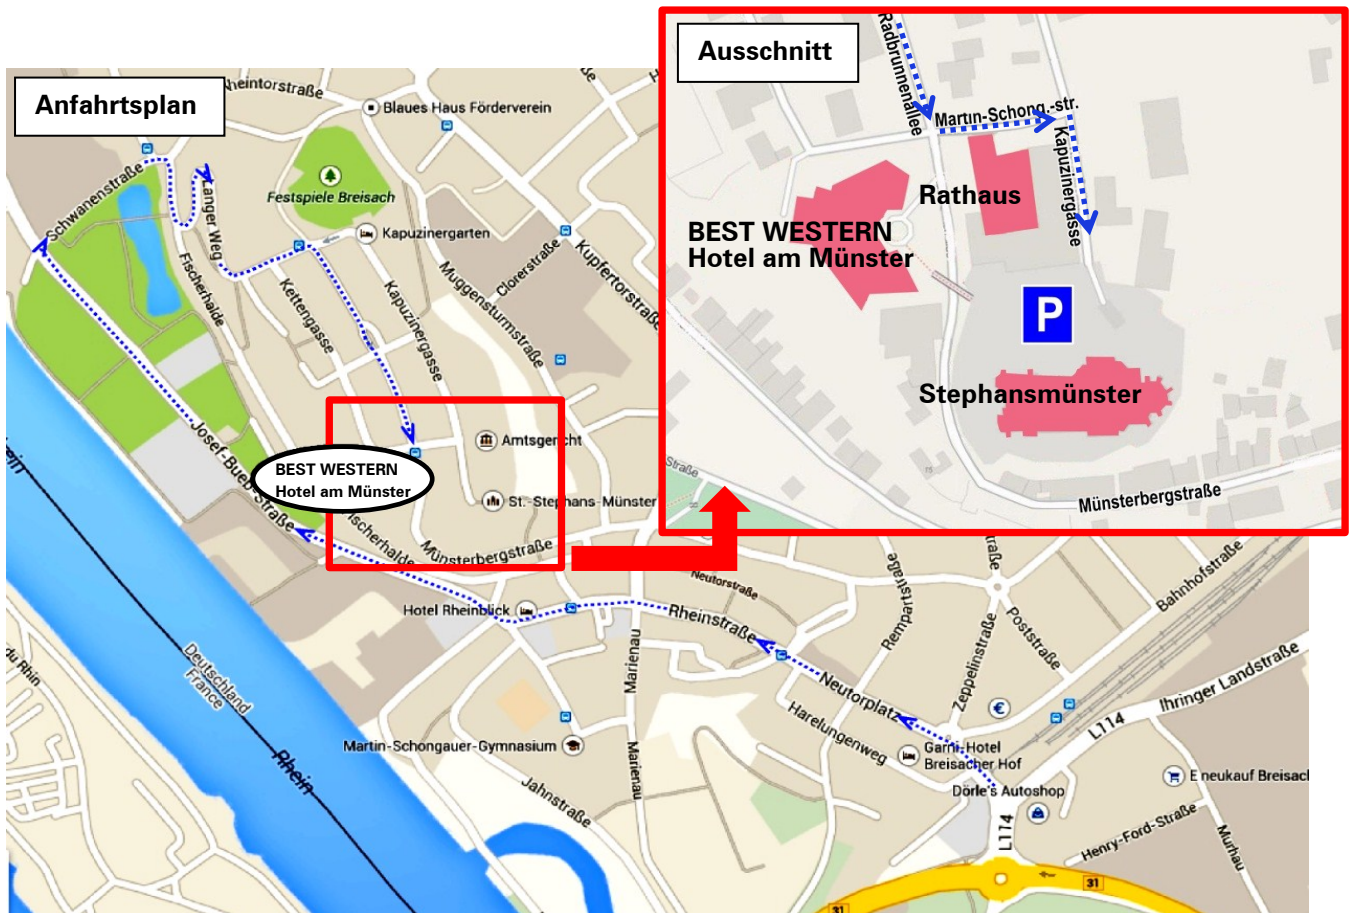

**Regionalverband
Südlicher Oberrhein**

Planen. Beraten. Entwickeln.

Anfahrtsplan

zur Sitzung des Planungsausschusses des Regionalverbandes Südlicher Oberrhein
am 3. Juli 2014 in Breisach am Rhein

Sitzungsort: Best Western Hotel am Münster, Münsterbergstr. 23, 79206 Breisach am Rhein

Best Western Hotel Breisach am Rhein

Anreise mit öffentlichen Verkehrsmitteln:

Breisgau S-Bahn von Freiburg-Hbf. alle 30 Minuten,
Entfernung zum Veranstaltungsort ca. 1,5 km.

Anreise mit dem PKW:

Von der A5 FRANKFURT-KARLSRUHE-BASEL kommend
Ausfahrt 64a Bad Krozingen/Breisach, danach auf der B31
weiter Richtung Breisach/Colmar. Nach etwa 10 km Ausfahrt
Breisach (Kreisverkehr vor der französischen Grenze). Ab hier
der Beschilderung Münster/Rathaus oder der Hotelroute
folgen. Das Best Western Hotel liegt direkt gegenüber dem St.
Stephansmünster. Kostenlose Parkplätze befinden sich auf
dem Münsterplatz (siehe Kartenausschnitt oben).