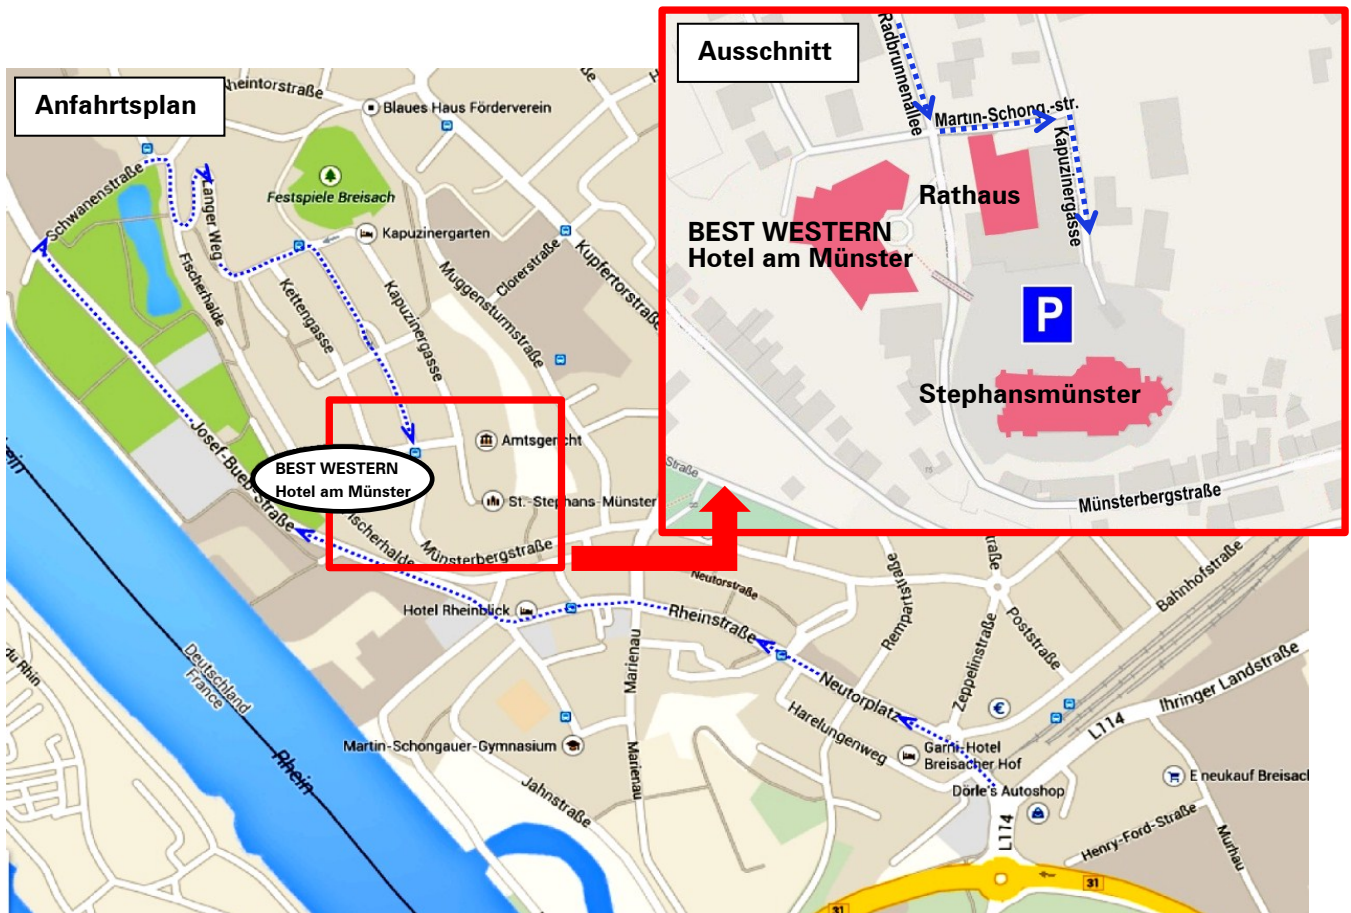

Anfahrtsplan

zur Gemeinsamen Sitzung der Planungsausschüsse der Regionalverbände
RVMO / RVSO am 3. Juli 2014 in Breisach am Rhein

Sitzungsort: Best Western Hotel am Münster, Münsterbergstr. 23, 79206 Breisach am Rhein

Best Western Hotel Breisach am Rhein

Anreise mit öffentlichen Verkehrsmitteln:

Breisgau S-Bahn von Freiburg-Hbf. alle 30 Minuten,
Entfernung zum Veranstaltungsort ca. 1,5 km.

Anreise mit dem PKW:

Von der A5 FRANKFURT-KARLSRUHE-BASEL kommend
Ausfahrt 64a Bad Krozingen/Breisach, danach auf der B31
weiter Richtung Breisach/Colmar. Nach etwa 10 km Ausfahrt
Breisach (Kreisverkehr vor der französischen Grenze). Ab hier
der Beschilderung Münster/Rathaus oder der Hotelroute
folgen. Das Best Western Hotel liegt direkt gegenüber dem St.
Stephansmünster. Kostenlose Parkplätze befinden sich auf
dem Münsterplatz (siehe Kartenausschnitt oben).