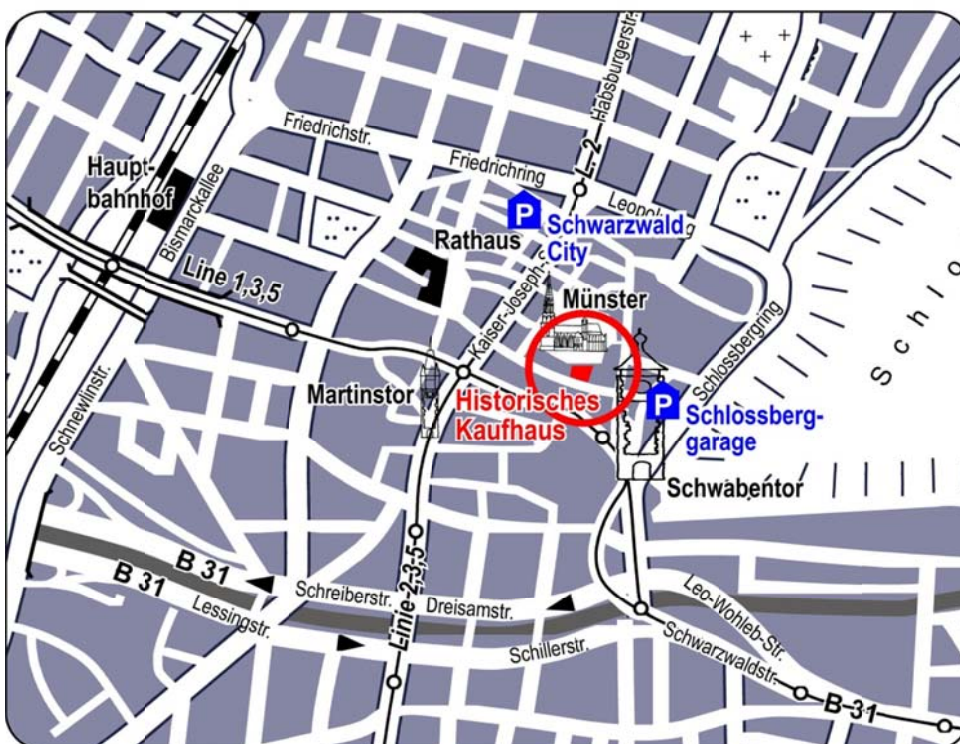

**Regionalverband
Südlicher Oberrhein**

Planen. Beraten. Entwickeln.

Anfahrtsplan

zur **Verbandsversammlung des Regionalverbandes Südlicher Oberrhein**
am **25. September 2014** im **Historischen Kaufhaus** in **Freiburg**

Sitzungsort: Historisches Kaufhaus, Kaisersaal, Münsterplatz 24 in 79098 Freiburg

Anreise mit öffentlichen Verkehrsmitteln:

Aufgrund von Bauarbeiten pendelt die Straßenbahn auf der Stadtbahnlinie 1 der Freiburger Verkehrs AG (VAG) von Westen kommend nur bis zur Haltestelle „Stadttheater“ und von Osten kommend nur bis zur Haltestelle Schwabentor. Die Entfernung zum Veranstaltungsort beträgt ca. 10 Gehminuten.

Parkmöglichkeiten bei Anreise mit dem PKW:

Parkmöglichkeiten bestehen in folgenden Parkhäusern:

- Parkhaus Schwarzwald City, Wasserstraße 7, 79098 Freiburg i.Br.
- Schloßberggarage, Konviktstraße 15, 79098 Freiburg i.Br.